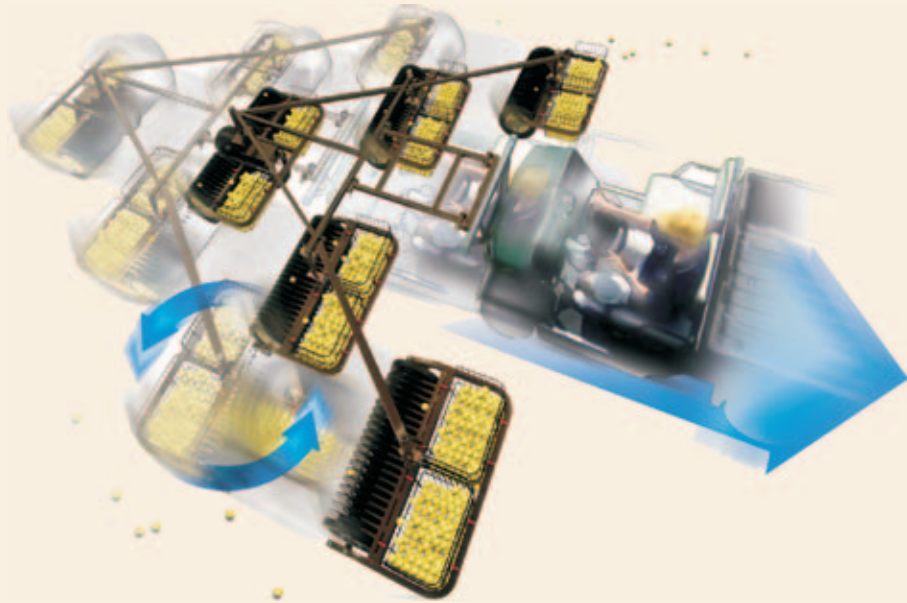

**RECOGEDOR DE BOLAS  
MAGNUM HARVESTER™**

- El Magnum Harvester puede retroceder con facilidad al contrario de sus competidores, sin dañar los recogedores, otorgandole una maniobrabilidad sin igual. Cada recogedor gira independientemente en cualquier dirección, siguiendo fácilmente los contornos y recogiendo las bolas tanto en hierba alta como en baja.
- Tiene alcance debajo de los árboles y barre cerca de marcadores de hoyos.
- Chasis acabado con revestimiento en polvo protector antioxido.
- A diferencia de la mayoría de marcas, todos nuestros recogedores van sobre dos ruedas de goma laterales las cuales operan de forma independiente la una respecto a la otra.

Recogebolas 3 secciones / 6 cestas

Anchura: 270cm - Peso: 150 kg

**85000                    2.495,00 €**

Recogebolas 5 secciones / 10 cestas

Anchura: 460cm - Peso: 218 kg

**85100                    3.895,00 €**

Ampliación a 5 secciones / 10 cestas

**80300                    1.400,00 €**

Artículo  
Sin  
Descuento

**STANDARD  
GOLF** COMPANY