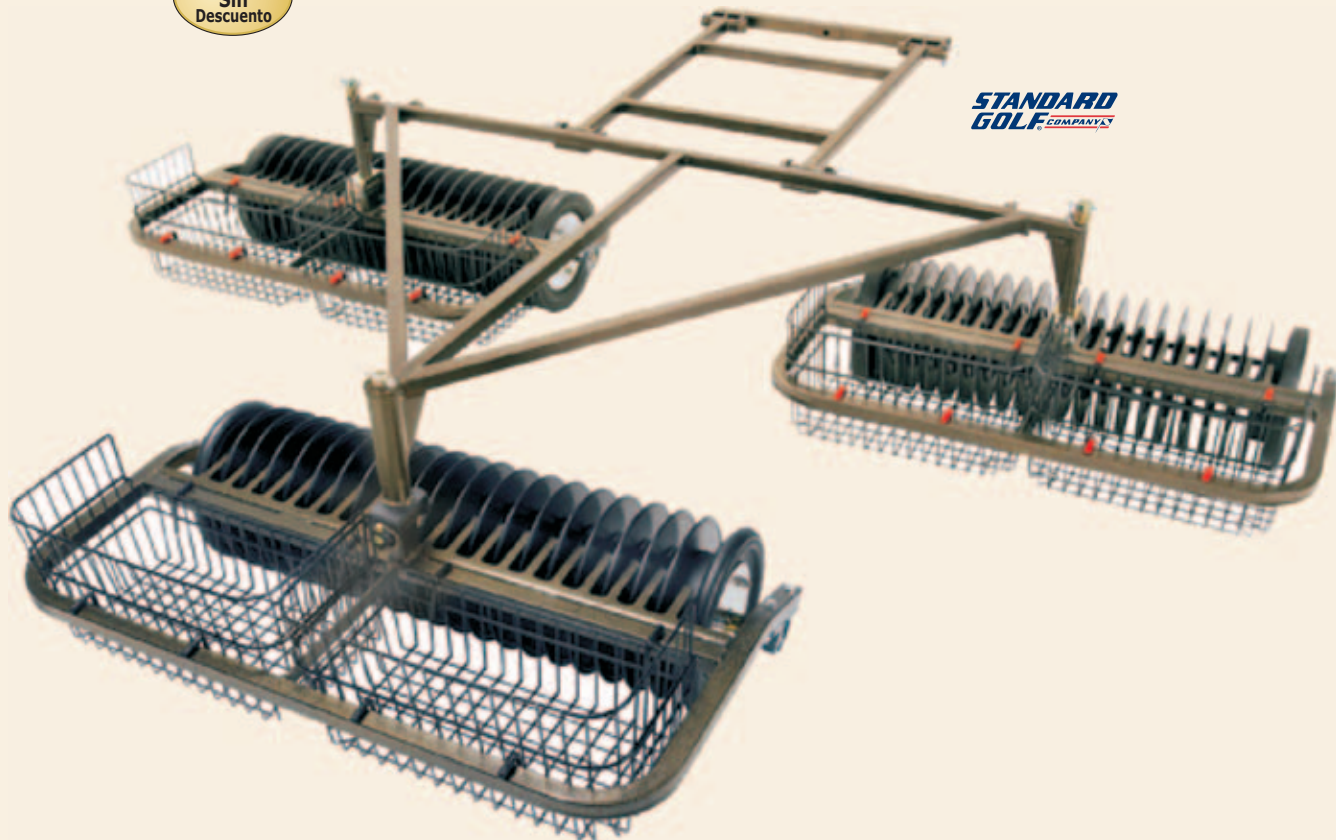

**RECOGEDOR DE BOLAS  
MAGNUM HARVESTER™**

- El Magnum Harvester puede retroceder con facilidad al contrario de sus competidores, sin dañar los recogedores, otorgandole una maniobrabilidad sin igual. Cada recogedor gira independientemente en cualquier dirección, siguiendo fácilmente los contornos y recogiendo las bolas tanto en hierba alta como en baja.
- Tiene alcance debajo de los árboles y barre cerca de marcadores de hoyos.
- Chasis acabado con revestimiento en polvo protector antioxido.
- A diferencia de la mayoría de marcas, todos nuestros recogedores van sobre dos ruedas de goma laterales las cuales operan de forma independiente la una respecto a la otra.

Recogebolas 3 secciones / 6 cestas

Anchura: 270cm - Peso: 150 kg

**85000                    2.495,00 €**

Recogebolas 5 secciones / 10 cestas

Anchura: 460cm - Peso: 218 kg

**85100                    3.895,00 €**

Ampliación a 5 secciones / 10 cestas

**80300                    1.400,00 €**

Artículo  
Sin  
Descuento

**STANDARD  
GOLF** COMPANY