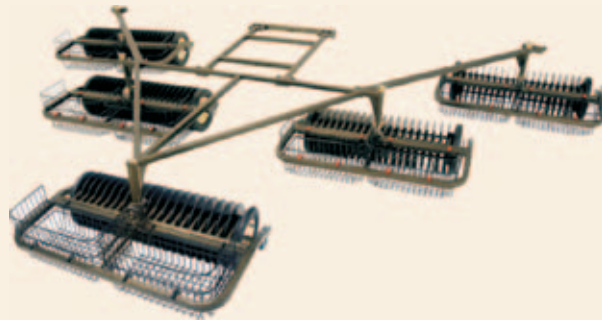

**RECOGEDOR DE BOLAS  
MAGNUM HARVESTER™**

- El Magnum Harvester puede retroceder con facilidad al contrario de sus competidores, sin dañar los recogedores, otorgandole una maniobrabilidad sin igual. Cada recogedor gira independientemente en cualquier dirección, siguiendo fácilmente los contornos y recogiendo las bolas tanto en hierba alta como en baja.
- Tiene alcance debajo de los árboles y barre cerca de marcadores de hoyos.
- Chasis acabado con revestimiento en polvo protector antioxido.
- A diferencia de la mayoría de marcas, todos nuestros recogedores van sobre dos ruedas de goma laterales las cuales operan de forma independiente la una respecto a la otra.

Recogebolas 3 secciones / 6 cestas

Anchura: 270cm - Peso: 150 kg

**85000                    2.495,00 €**

Recogebolas 5 secciones / 10 cestas

Anchura: 460cm - Peso: 218 kg

**85100                    3.895,00 €**

Ampliación a 5 secciones / 10 cestas

**80300                    1.400,00 €**

Artículo  
Sin  
Descuento

**STANDARD  
GOLF** COMPANY